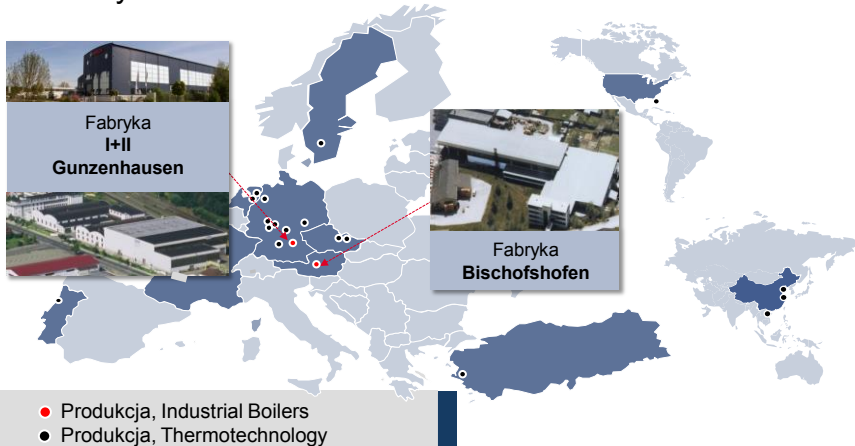

Kotły przemysłowe

Fabryki