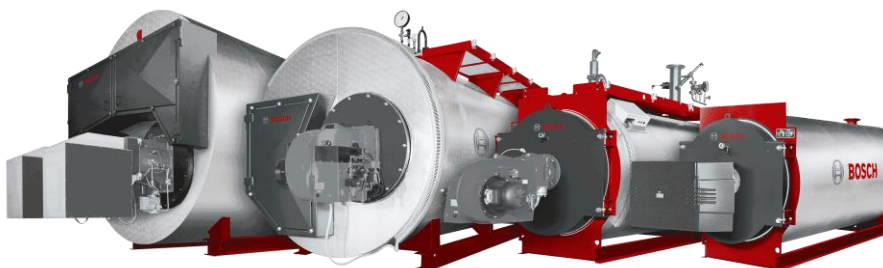

Kotły przemysłowe

Kotły wodne

Kotły wodne jako centrale grzewcze w przemyśle, budynkach biurowych i mieszkalnych

LOOS **BOSCH**